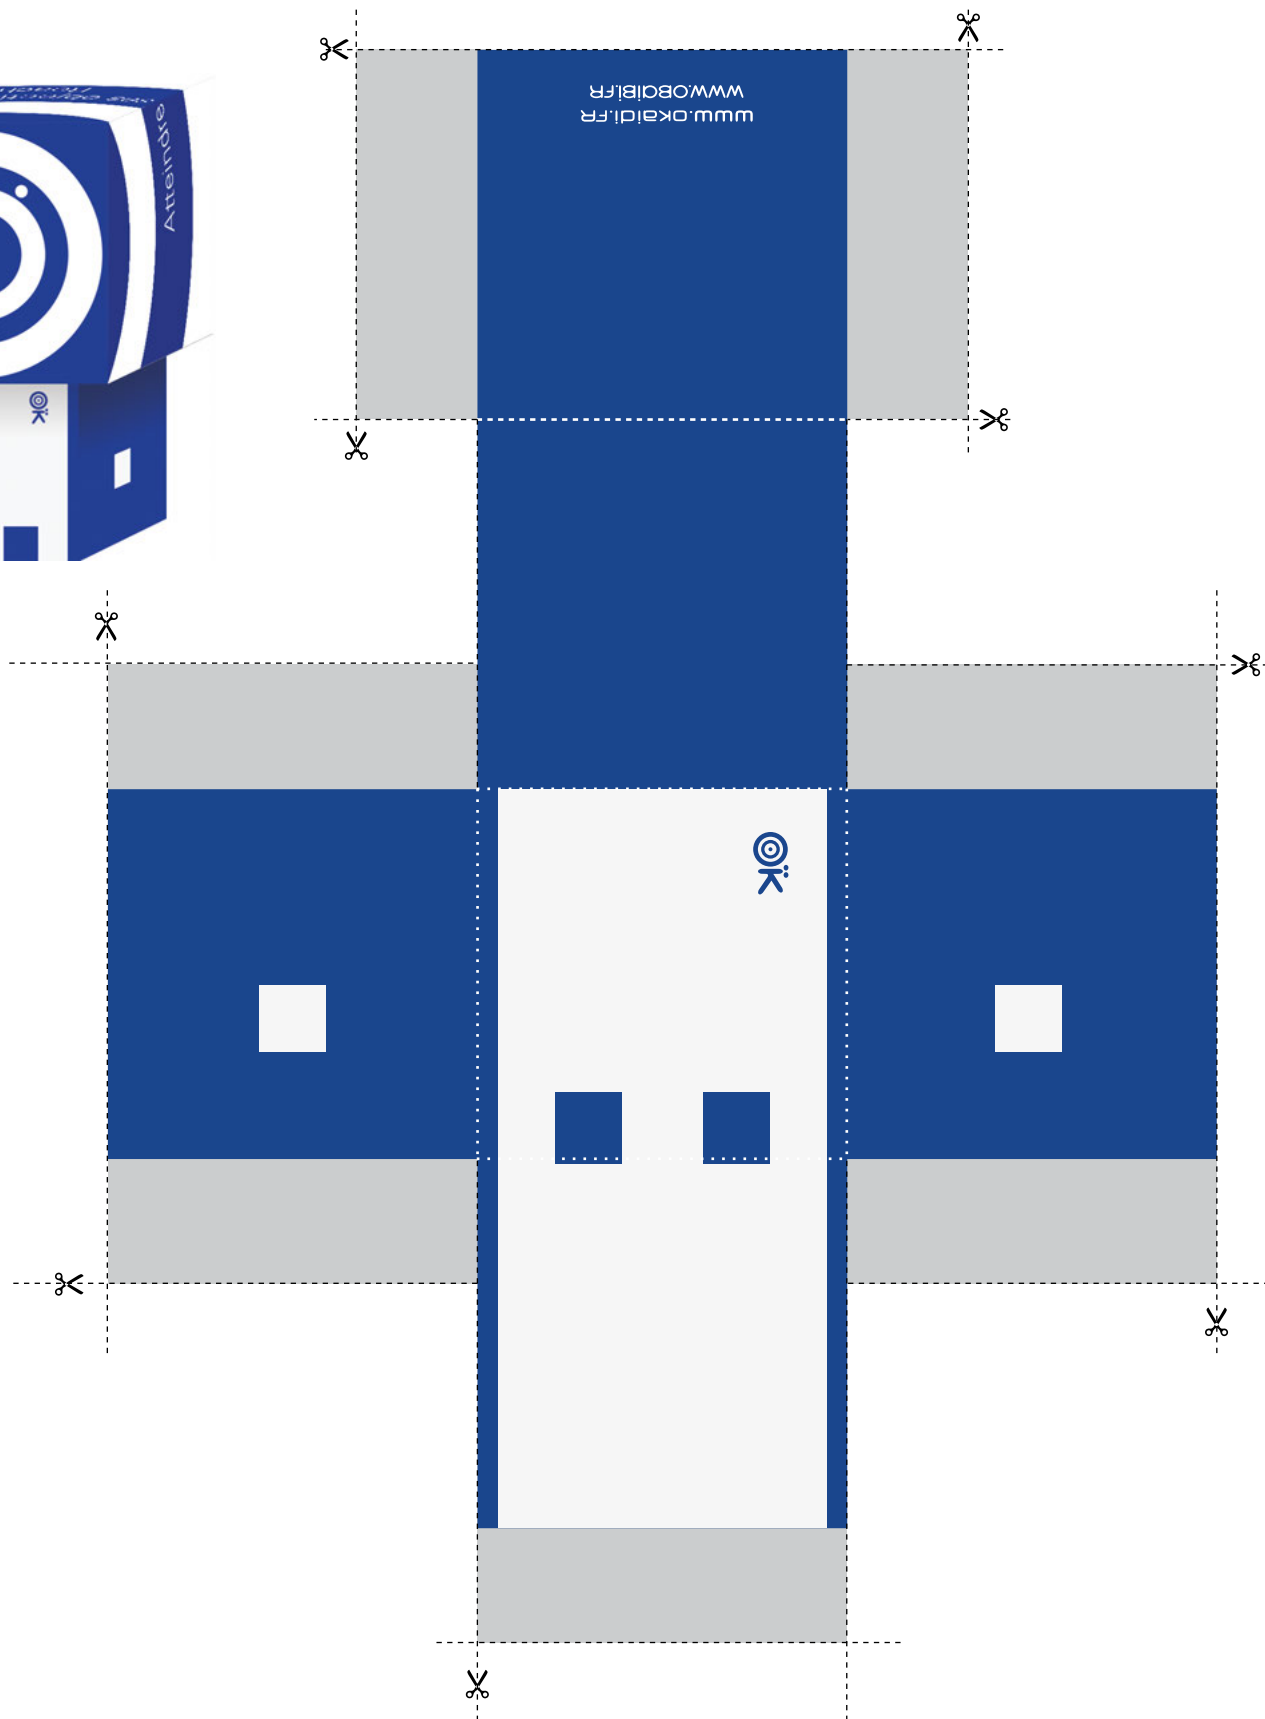

ses objectifs
Reach your

objectives

Atteindre

- 1• Découpe les maquettes en suivant les pointillés noirs ----- ✂
- 2• Plie toutes les languettes grises et tous les cotés en pointillés
- 3• Monte le corps de ton papertoy il tiendra tout seul pas besoin de colle !
- 4• Monte ensuite la tête et pose-la sur son corps.

Free up
son énergie

your energy

Libérer

- 1• Découpe les maquettes en suivant les pointillés noirs
- 2• Plie toutes les languettes grises et tous les cotés en pointillés
- 3• Monte le corps de ton papertoy il tiendra tout seul pas besoin de colle !
- 4• Monte ensuite la tête, puis fixe avec une pointe de colle la petite flèche sur la zone rayée
- 5• Enfin, pose la tête sur le corps : ton papertoy est terminé !

Find your

équilibre

Trouver son

balance

- 1• Découpe les maquettes en suivant les pointillés noirs -----✂-----
- 2• Plie toutes les languettes grises et tous les cotés en pointillés
- 3• Monte le corps de ton papertoy il tiendra tout seul pas besoin de colle !
- 4• Monte ensuite la tête et pose-la sur son corps.

Live with

optimisme

vivre avec

optimism

- 1• Découpe les maquettes en suivant les pointillés noirs
- 2• Plie toutes les languettes grises et tous les cotés en pointillés
- 3• Monte le corps de ton papertoy il tiendra tout seul pas besoin de colle !
- 4• Monte ensuite la tête, puis fixe avec une pointe de colle les rayons sur les zones rayées
- 5• Enfin, pose la tête sur le corps : ton papertoy est terminé !