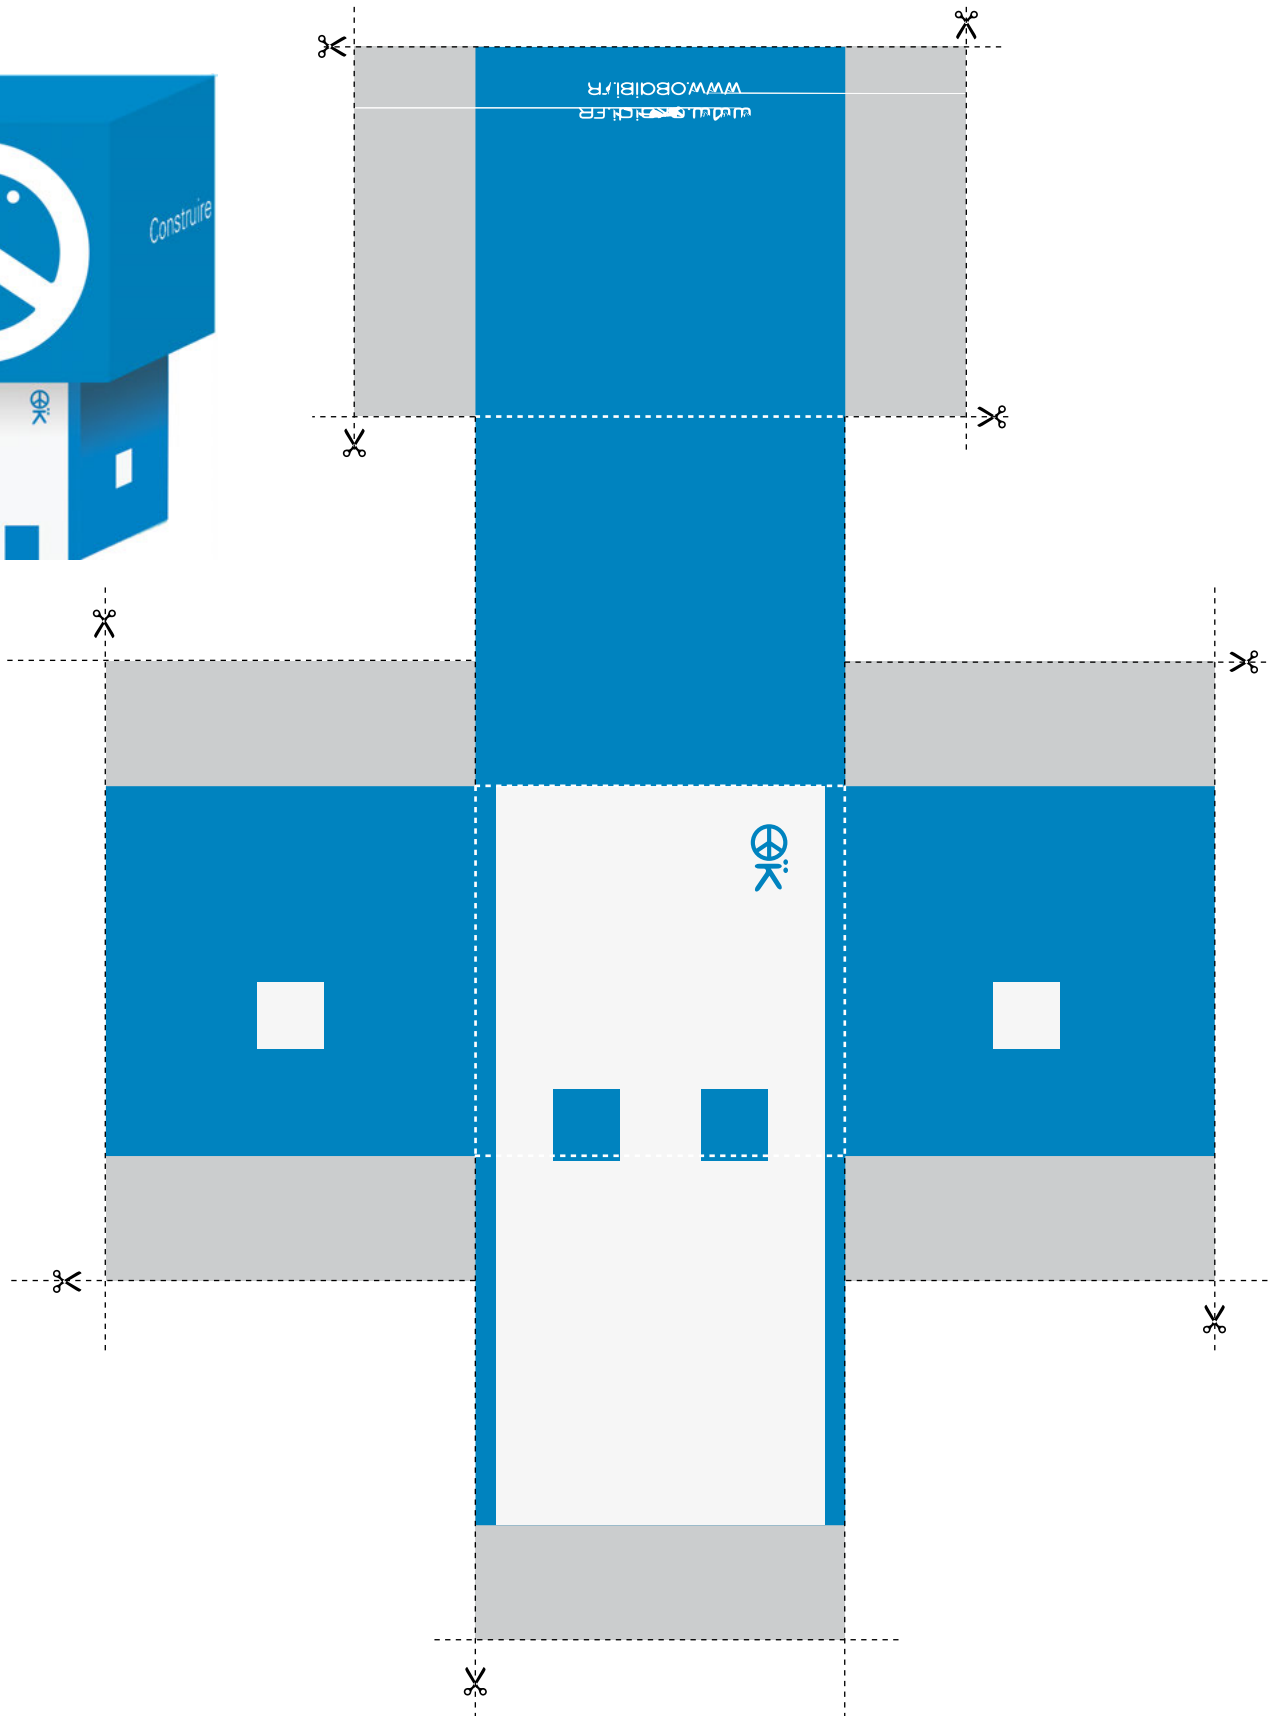

Free up
son énergie

your energy

Libérer

- 1• Découpe les maquettes en suivant les pointillés noirs
- 2• Plie toutes les languettes grises et tous les cotés en pointillés
- 3• Monte le corps de ton papertoy il tiendra tout seul pas besoin de colle !
- 4• Monte ensuite la tête, puis fixe avec une pointe de colle la petite flèche sur la zone rayée
- 5• Enfin, pose la tête sur le corps : ton papertoy est terminé !

Live with

optimisme

vivre avec

optimism

- 1• Découpe les maquettes en suivant les pointillés noirs
- 2• Plie toutes les languettes grises et tous les cotés en pointillés
- 3• Monte le corps de ton papertoy il tiendra tout seul pas besoin de colle !
- 4• Monte ensuite la tête, puis fixe avec une pointe de colle les rayons sur les zones rayées
- 5• Enfin, pose la tête sur le corps : ton papertoy est terminé !

Built

la paix

Construire

peace

- 1• Découpe les maquettes en suivant les pointillés noirs ----- ✂
- 2• Plie toutes les languettes grises et tous les cotés en pointillés
- 3• Monte le corps de ton papertoy il tiendra tout seul pas besoin de colle !
- 4• Monte ensuite la tête et pose-la sur son corps.

Respect

la planète

the planet

Respecter

- 1• Découpe les maquettes en suivant les pointillés noirs -----✂-----
- 2• Plie toutes les languettes grises et tous les cotés en pointillés
- 3• Monte le corps de ton papertoy il tiendra tout seul pas besoin de colle !
- 4• Monte ensuite la tête et pose-la sur son corps.