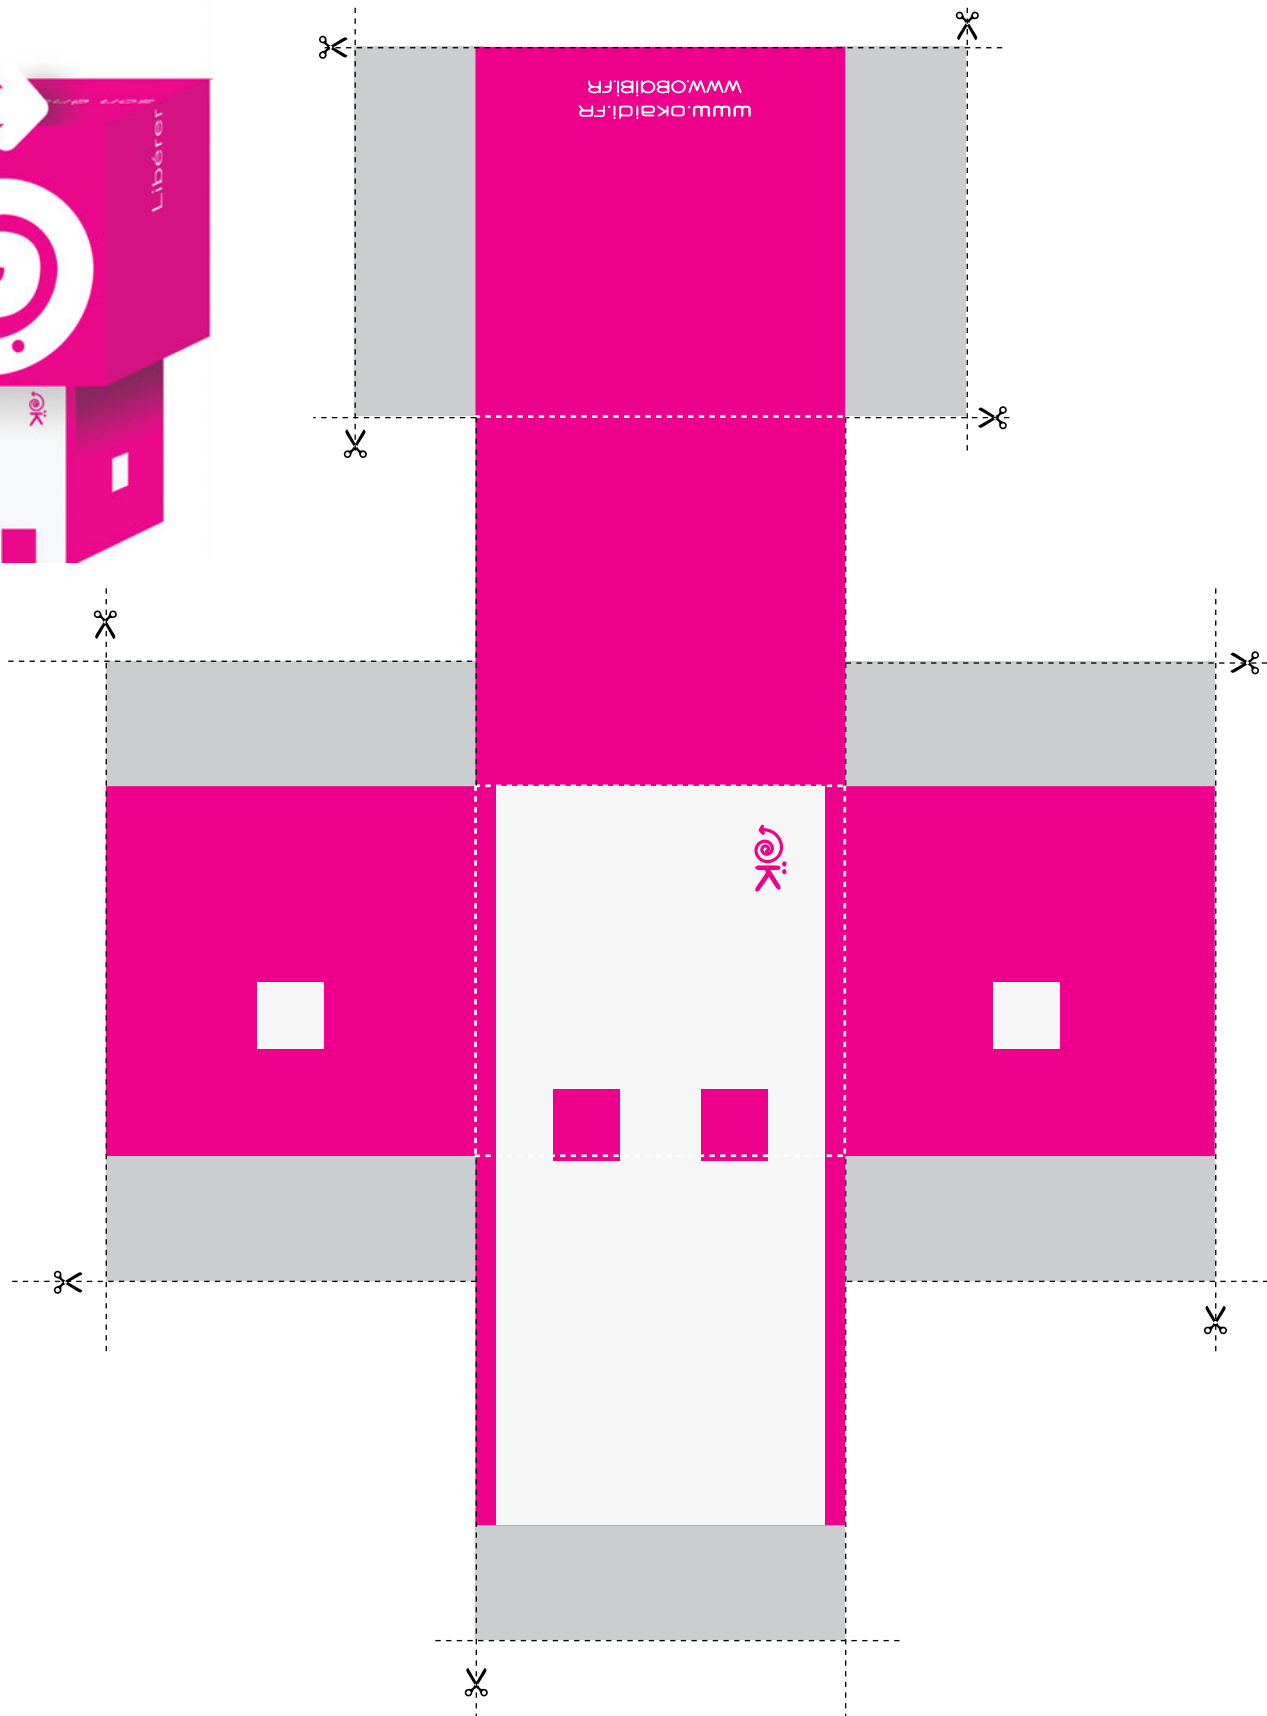

ses objectifs
Reach your

objectives

Atteindre

- 1• Découpe les maquettes en suivant les pointillés noirs ----- ✂
- 2• Plie toutes les languettes grises et tous les cotés en pointillés
- 3• Monte le corps de ton papertoy il tiendra tout seul pas besoin de colle !
- 4• Monte ensuite la tête et pose-la sur son corps.

Free up
son énergie

your energy

Libérer

- 1• Découpe les maquettes en suivant les pointillés noirs
- 2• Plie toutes les languettes grises et tous les cotés en pointillés
- 3• Monte le corps de ton papertoy il tiendra tout seul pas besoin de colle !
- 4• Monte ensuite la tête, puis fixe avec une pointe de colle la petite flèche sur la zone rayée
- 5• Enfin, pose la tête sur le corps : ton papertoy est terminé !

Find your

équilibre

Trouver son

balance

- 1• Découpe les maquettes en suivant les pointillés noirs -----✂-----
- 2• Plie toutes les languettes grises et tous les cotés en pointillés
- 3• Monte le corps de ton papertoy il tiendra tout seul pas besoin de colle !
- 4• Monte ensuite la tête et pose-la sur son corps.

Live with

optimisme

vivre avec

optimism

- 1• Découpe les maquettes en suivant les pointillés noirs
- 2• Plie toutes les languettes grises et tous les cotés en pointillés
- 3• Monte le corps de ton papertoy il tiendra tout seul pas besoin de colle !
- 4• Monte ensuite la tête, puis fixe avec une pointe de colle les rayons sur les zones rayées
- 5• Enfin, pose la tête sur le corps : ton papertoy est terminé !