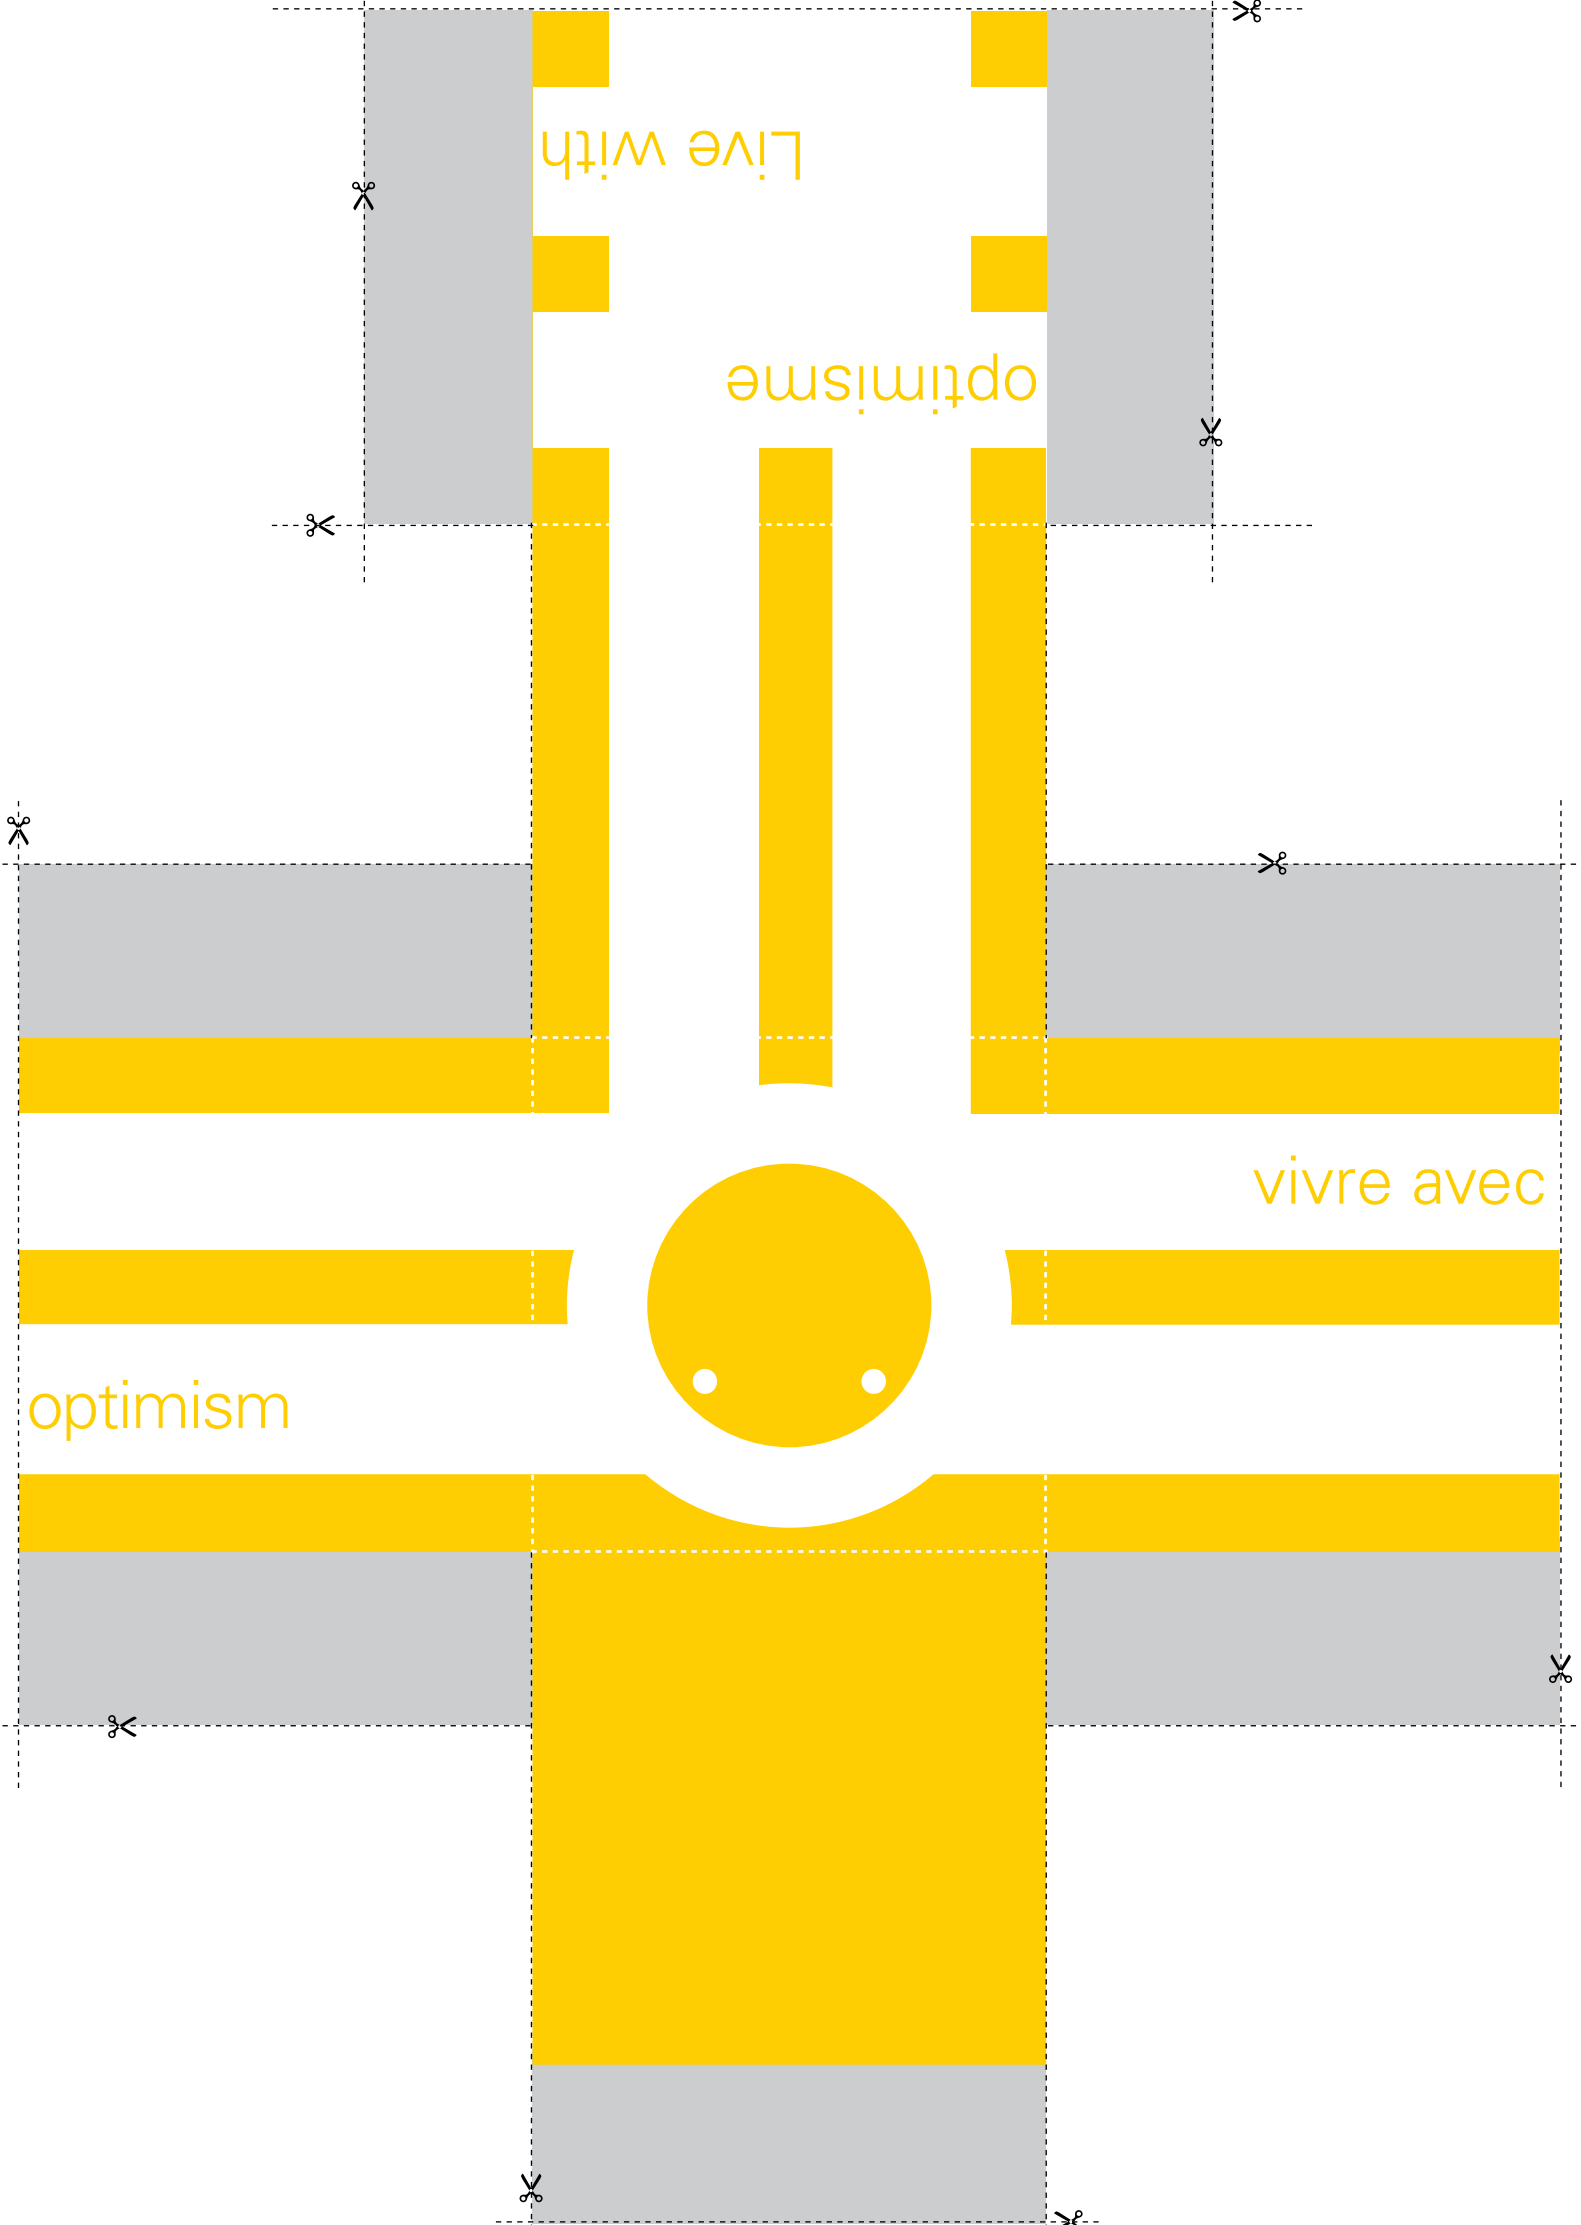

Free up
son énergie

your energy

Libérer

- 1• Découpe les maquettes en suivant les pointillés noirs
- 2• Plie toutes les languettes grises et tous les cotés en pointillés
- 3• Monte le corps de ton papertoy il tiendra tout seul pas besoin de colle !
- 4• Monte ensuite la tête, puis fixe avec une pointe de colle la petite flèche sur la zone rayée
- 5• Enfin, pose la tête sur le corps : ton papertoy est terminé !

Find your

équilibre

Trouver son

balance

- 1• Découpe les maquettes en suivant les pointillés noirs -----✂-----
- 2• Plie toutes les languettes grises et tous les cotés en pointillés
- 3• Monte le corps de ton papertoy il tiendra tout seul pas besoin de colle !
- 4• Monte ensuite la tête et pose-la sur son corps.

Live with

optimisme

vivre avec

optimism

- 1• Découpe les maquettes en suivant les pointillés noirs
- 2• Plie toutes les languettes grises et tous les cotés en pointillés
- 3• Monte le corps de ton papertoy il tiendra tout seul pas besoin de colle !
- 4• Monte ensuite la tête, puis fixe avec une pointe de colle les rayons sur les zones rayées
- 5• Enfin, pose la tête sur le corps : ton papertoy est terminé !